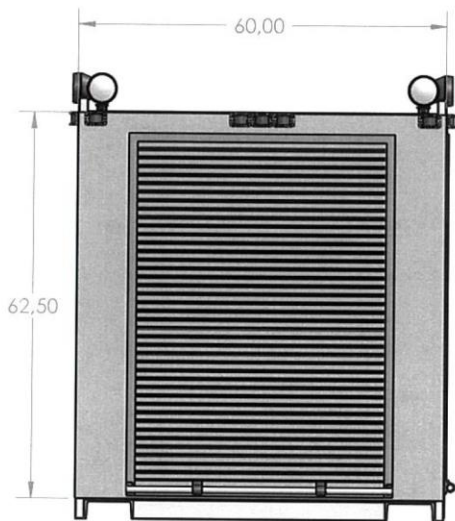

LUBRIKUBE

Notes:

1. Unless otherwise specified dimensions are in inches
2. Tolerance: ± 0.75

HALRAI
HALRAI INDUSTRIES INC.
La Technologie au Service du Rangement
340 Marie Curie, Vaudreuil-Dorion, J7V 5V5
Tél.: 450 455 8884 : Fax: 450 455 6802
www.halrai.com

TITRE: Lubrikube 5x7
Outside dimensions

Projet/Client:

REV
0

P/O xxxx

W/O xxxx